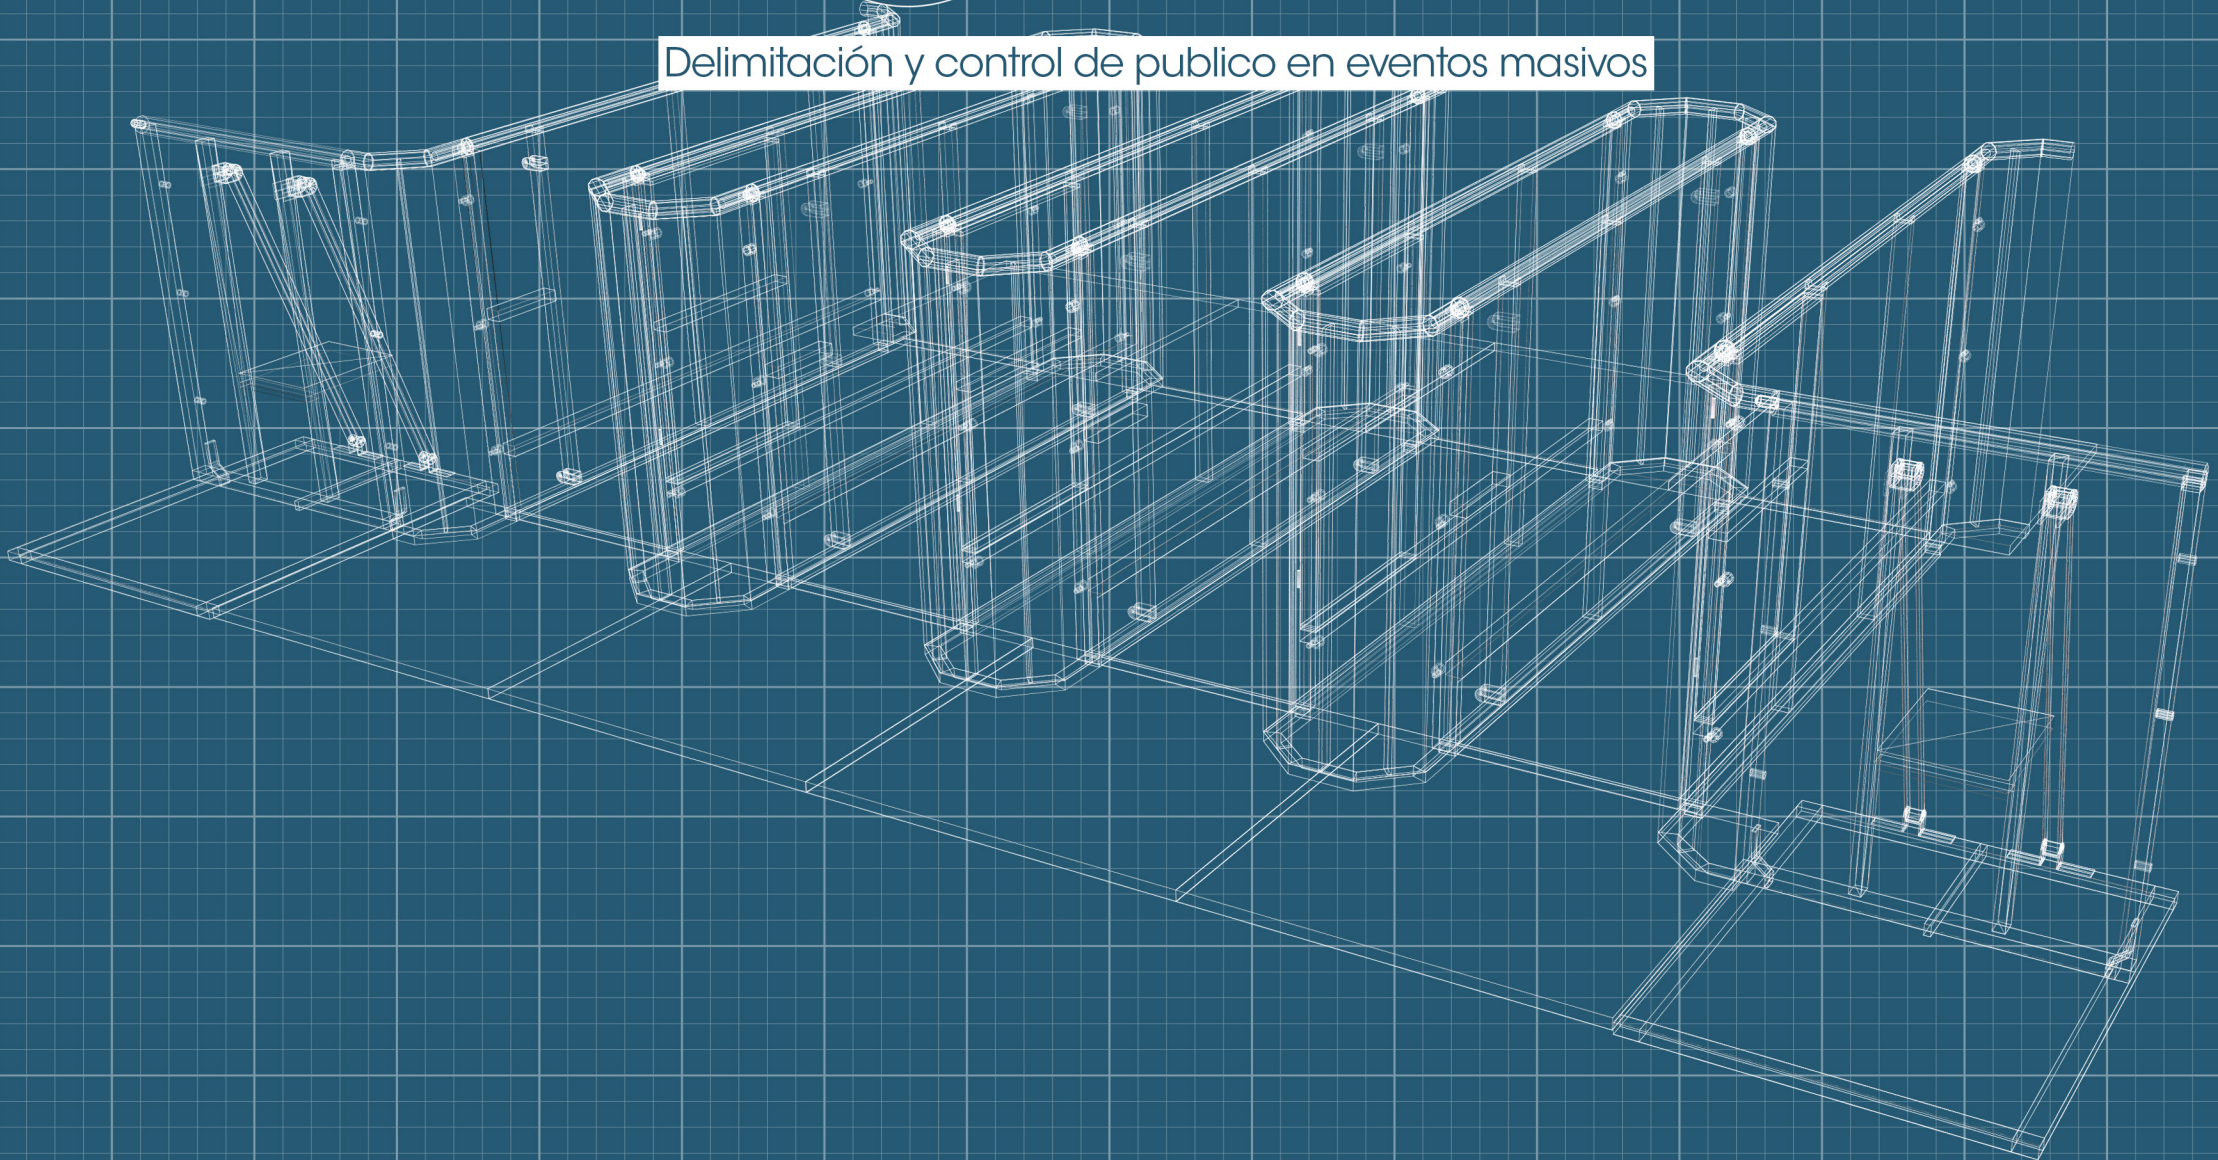

Delimitación y control de publico en eventos masivos

# Vallas Silver

V.FRONTAL

Vallas fabricadas con perfiles de acero, diseñadas con menor altura para tener un bajo impacto visual.

Utilizadas en la demarcación de diferentes sectores. Ideales para áreas de asientos, stand de ventas y mostradores.

DIMENSIONES PARA GRÁFICA

Altura total: 1.0 metro.      Altura : 82 centímetros.  
Longitud total: 1.70 metros.      Longitud : 1.70 metros.

**VDS**  
*company*