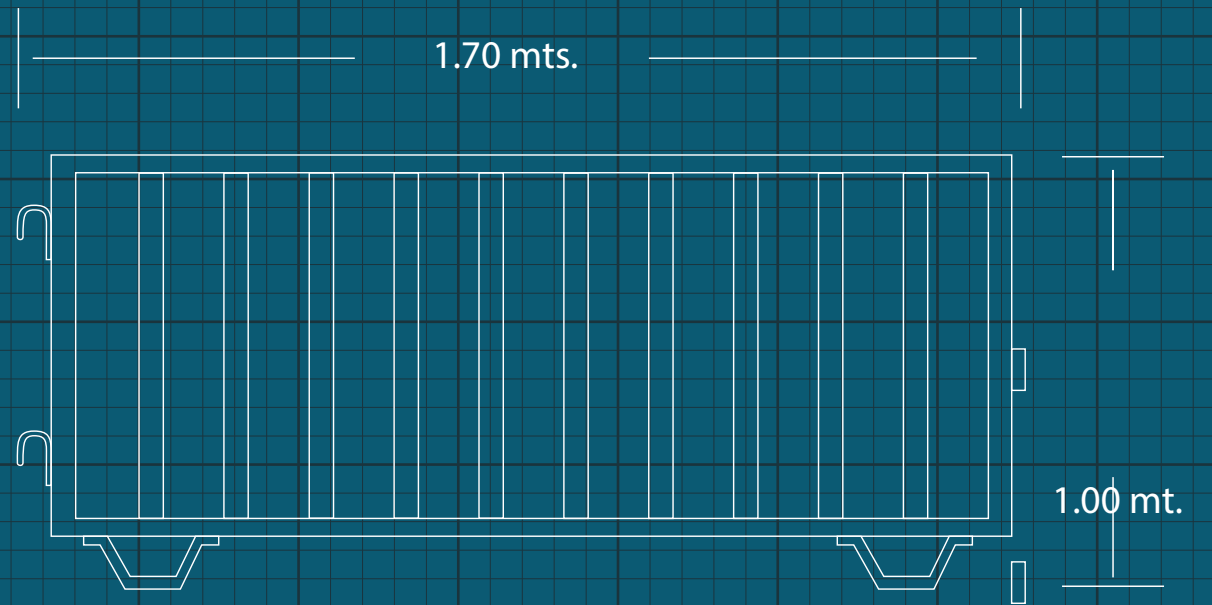

Delimitación y control de publico en eventos masivos

# Vallas Silver

V.FRONTAL

Vallas fabricadas con perfiles de acero, diseñadas con menor altura para tener un bajo impacto visual.

Utilizadas en la demarcación de diferentes sectores. Ideales para áreas de asientos, stand de ventas y mostradores.

DIMENSIONES PARA GRÁFICA

Altura total: 1.0 metro.      Altura : 82 centímetros.  
Longitud total: 1.70 metros.      Longitud : 1.70 metros.

**VDS**  
*company*