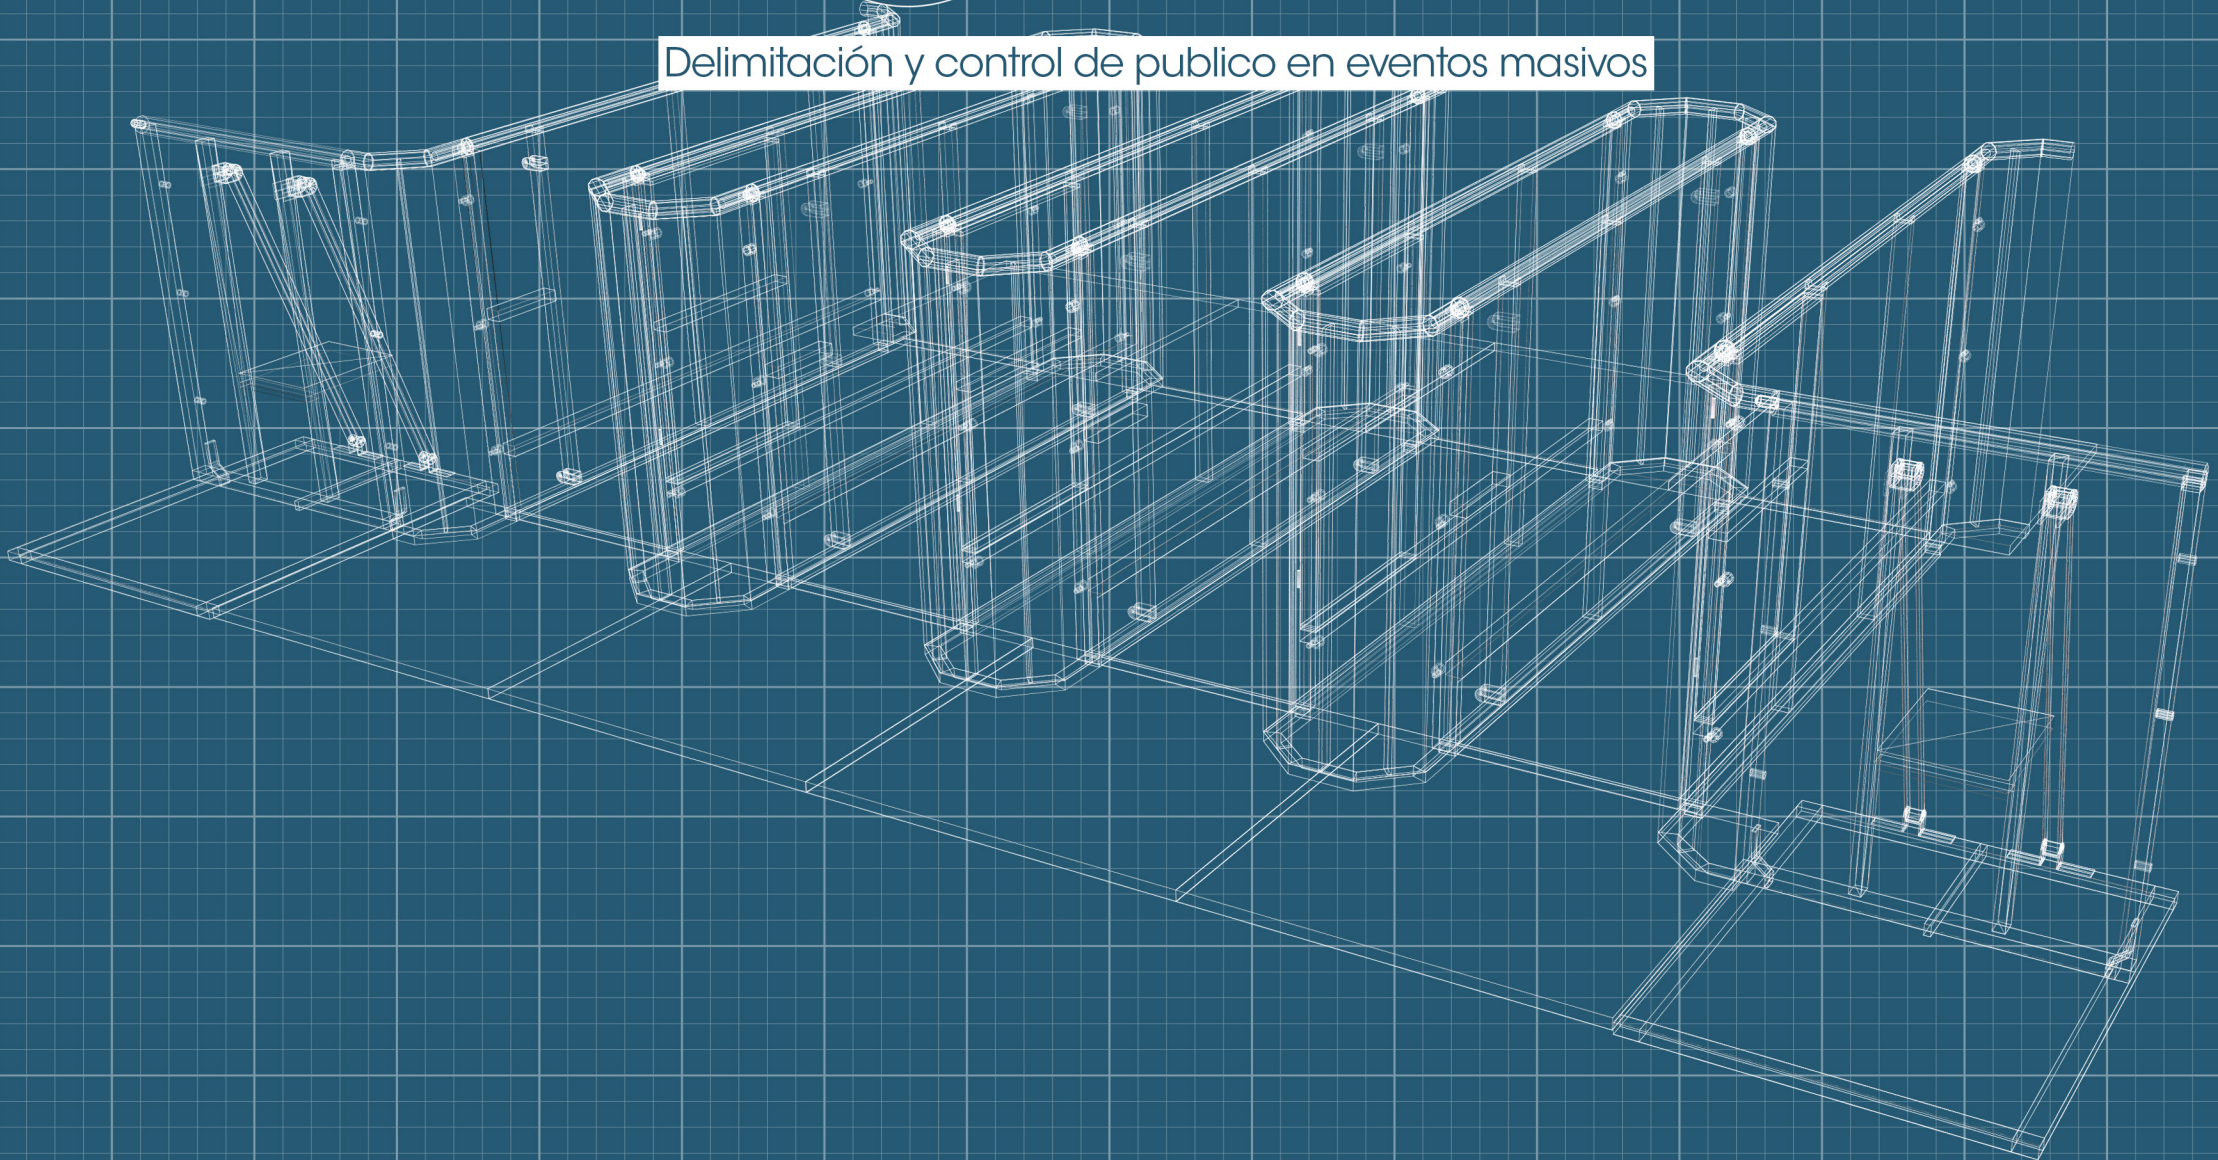

Delimitación y control de publico en eventos masivos

Vallas Peatonales

Vallas delimitadoras de espacio en caminos y paseos peatonales. Especiales para eventos deportivos por su tamaño y peso, esto ayuda a su fácil manejo a la hora del montaje y desmontaje tema ideal en casos donde la fluctuación de transeúntes es alto.