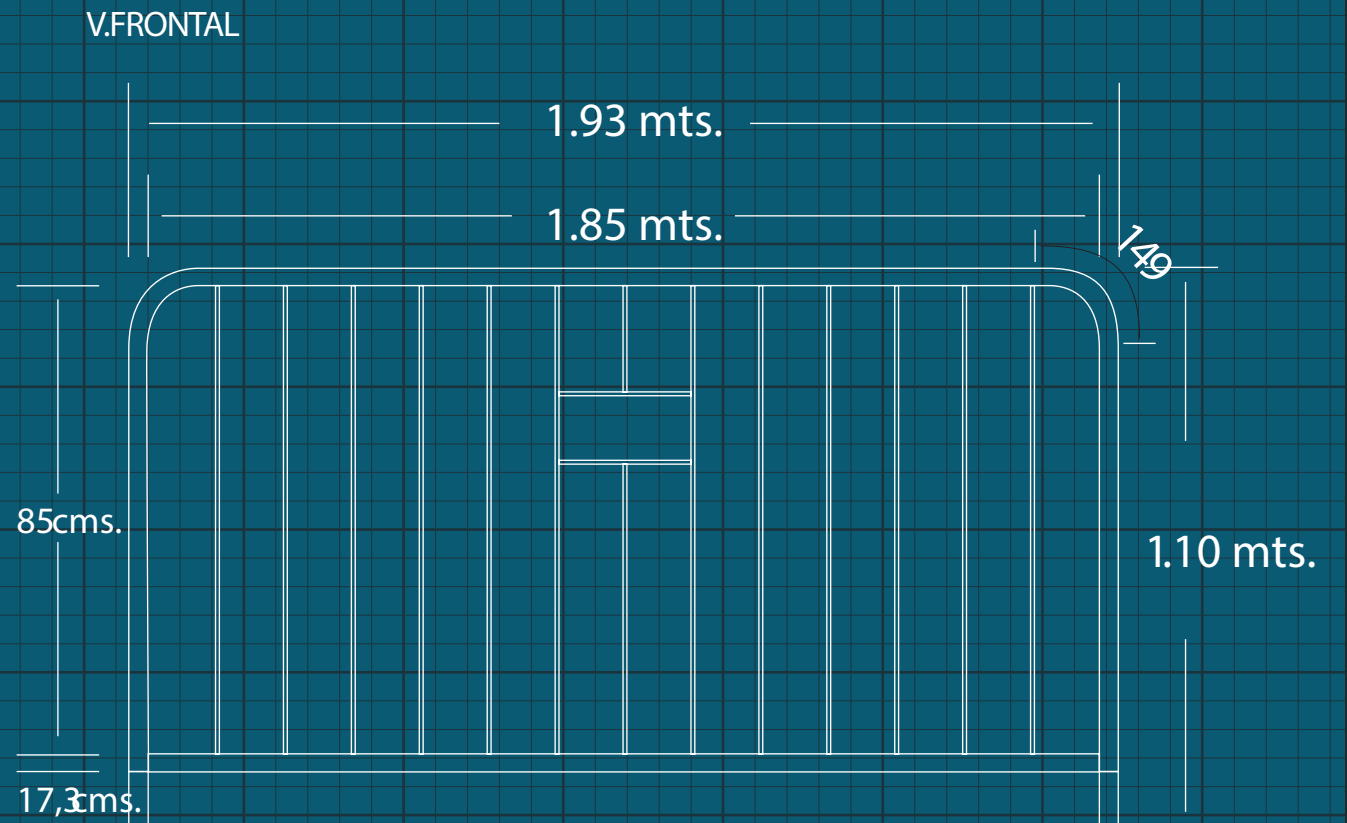

Delimitación y control de publico en eventos masivos

Vallas Peatonales

Vallas delimitadoras de espacio en caminos y paseos peatonales. Especiales para eventos deportivos por su tamaño y peso, esto ayuda a su fácil manejo a la hora del montaje y desmontaje tema ideal en casos donde la fluctuación de transeúntes es alto.