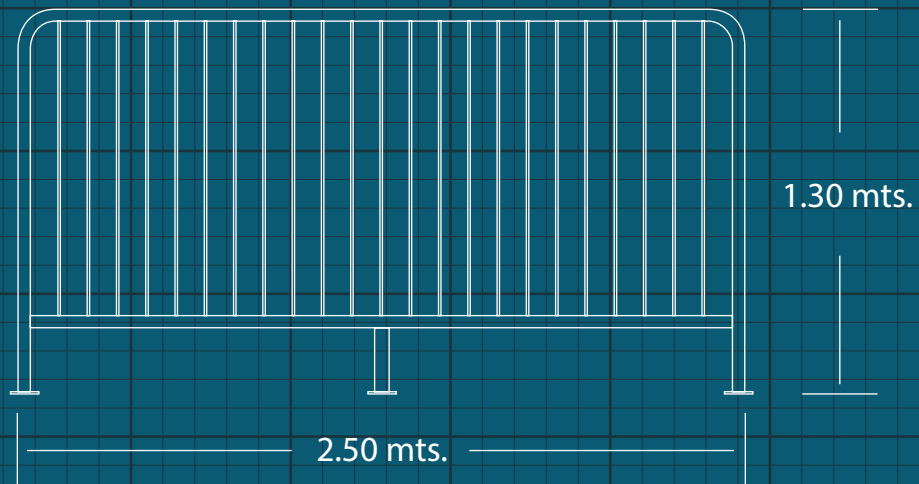

Delimitación y control de publico en eventos masivos

Pasarelas lineales

V.LATERAL

V. SUPERIOR

Las pasarelas lineales son especiales para controlar el acceso del público en el interior de recintos ya que su principal función es ordenar pero no contener.