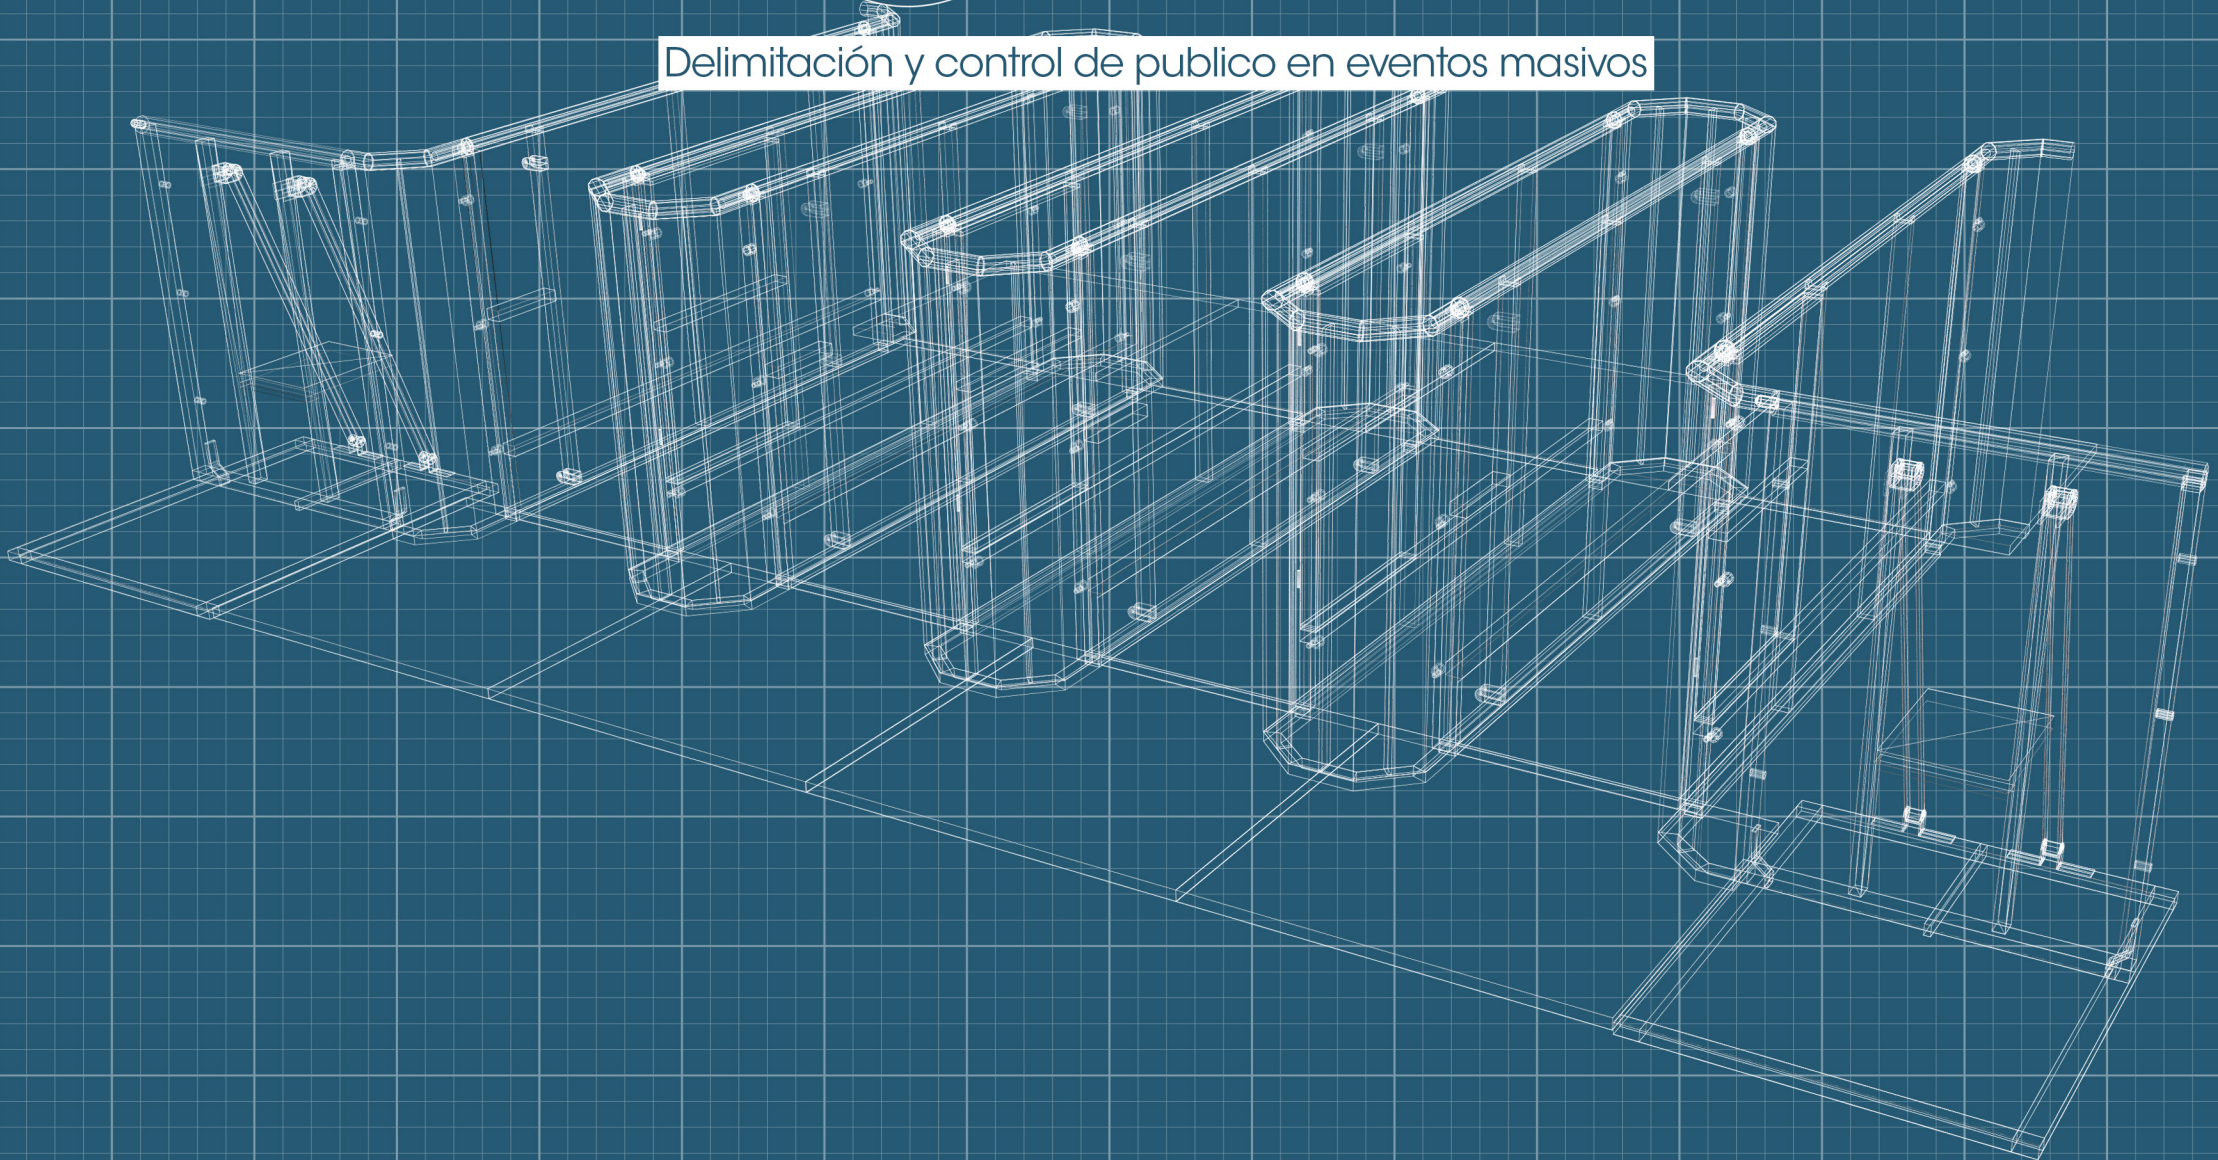

Delimitación y control de publico en eventos masivos

Pasarelas lineales

V.LATERAL

V. SUPERIOR

Las pasarelas lineales son especiales para controlar el acceso del público en el interior de recintos ya que su principal función es ordenar pero no contener.

Su sencillo armado permite rapidez en el montaje y desmontaje lo que es un punto clave en layouts indoors.

VDS
company