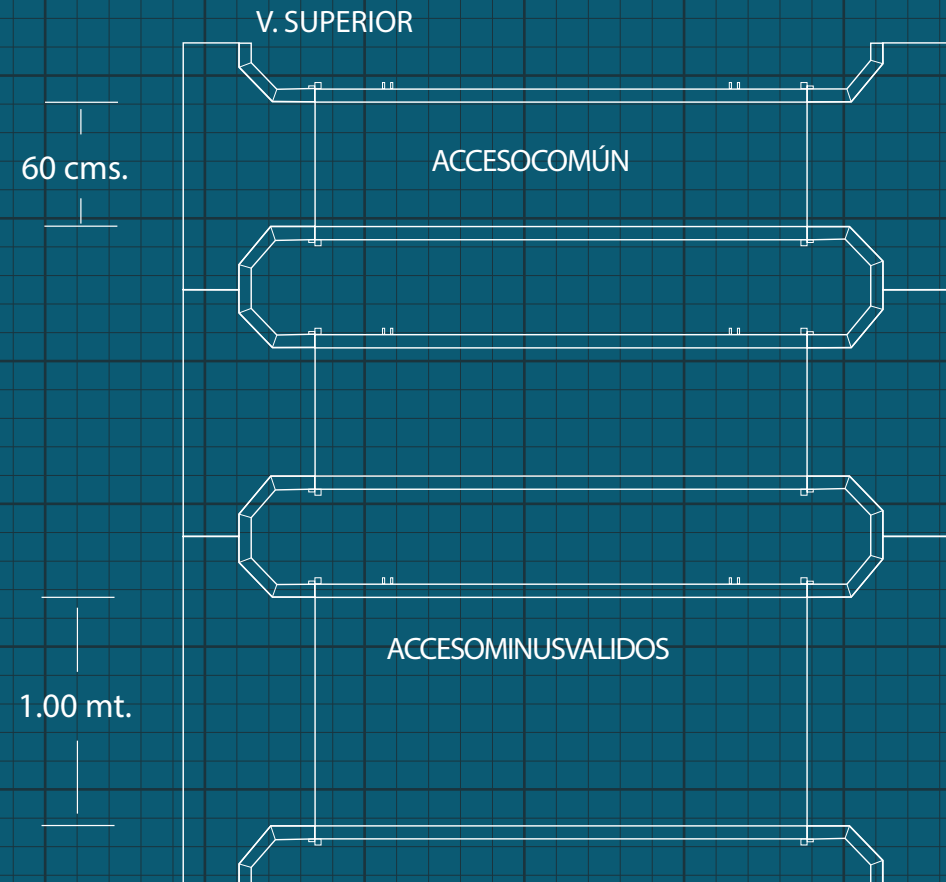

Delimitación y control de publico en eventos masivos

Accesos / pasarelas

Pasarelas modulares diseñadas para solucionar la problemática concerniente al control en los accesos en el momento del ingreso y salida conteniendo gran cantidad de público de manera ordenada como segura.

De esta manera se consigue un ahorro de personal en el área de acceso del evento.

Su estructura de acero permite gran integridad en eventos denominados de alto riesgo, como el control en la entrada a estadios.

Gracias a sus dimensiones, en un menor espacio se logra generar una mayor cantidad de accesos facilitando aun más la rapidez y orden al momento de acceder al recinto.

VDS
company