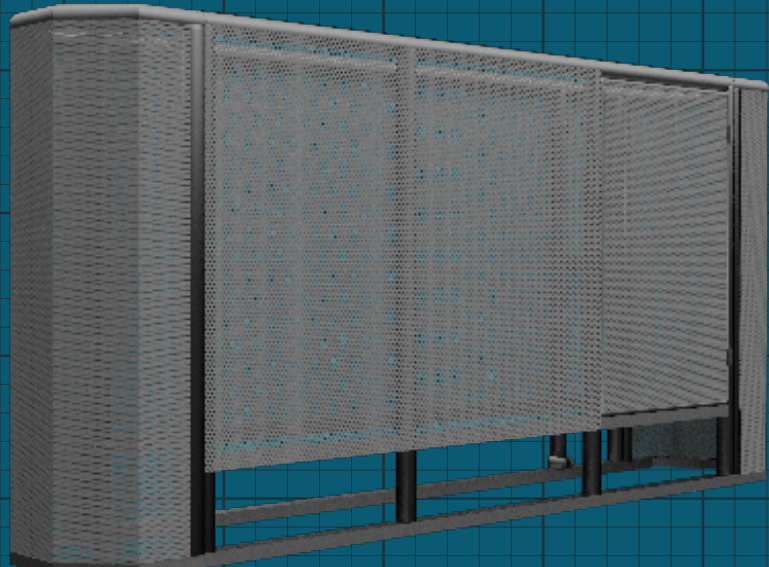

Delimitación y control de publico en eventos masivos

Accesos / pasarelas

Pasarelas modulares diseñadas para solucionar la problemática concerniente al control en los accesos en el momento del ingreso y salida conteniendo gran cantidad de público de manera ordenada como segura.

De esta manera se consigue un ahorro de personal en el área de acceso del evento.

Su estructura de acero permite gran integridad en eventos denominados de alto riesgo, como el control en la entrada a estadios.

Gracias a sus dimensiones, en un menor espacio se logra generar una mayor cantidad de accesos facilitando aun más la rapidez y orden al momento de acceder al recinto.

VDS
company