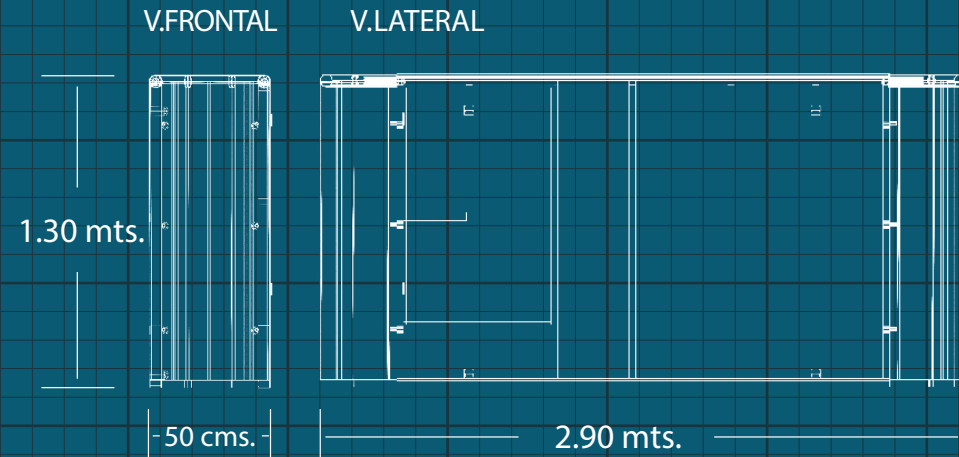

Delimitación y control de publico en eventos masivos

Accesos / pasarelas

Pasarelas modulares diseñadas para solucionar la problemática concerniente al control en los accesos en el momento del ingreso y salida conteniendo gran cantidad de público de manera ordenada como segura.

De esta manera se consigue un ahorro de personal en el área de acceso del evento.

Su estructura de acero permite gran integridad en eventos denominados de alto riesgo, como el control en la entrada a estadios.

Gracias a sus dimensiones, en un menor espacio se logra generar una mayor cantidad de accesos facilitando aun más la rapidez y orden al momento de acceder al recinto.

VDS
company