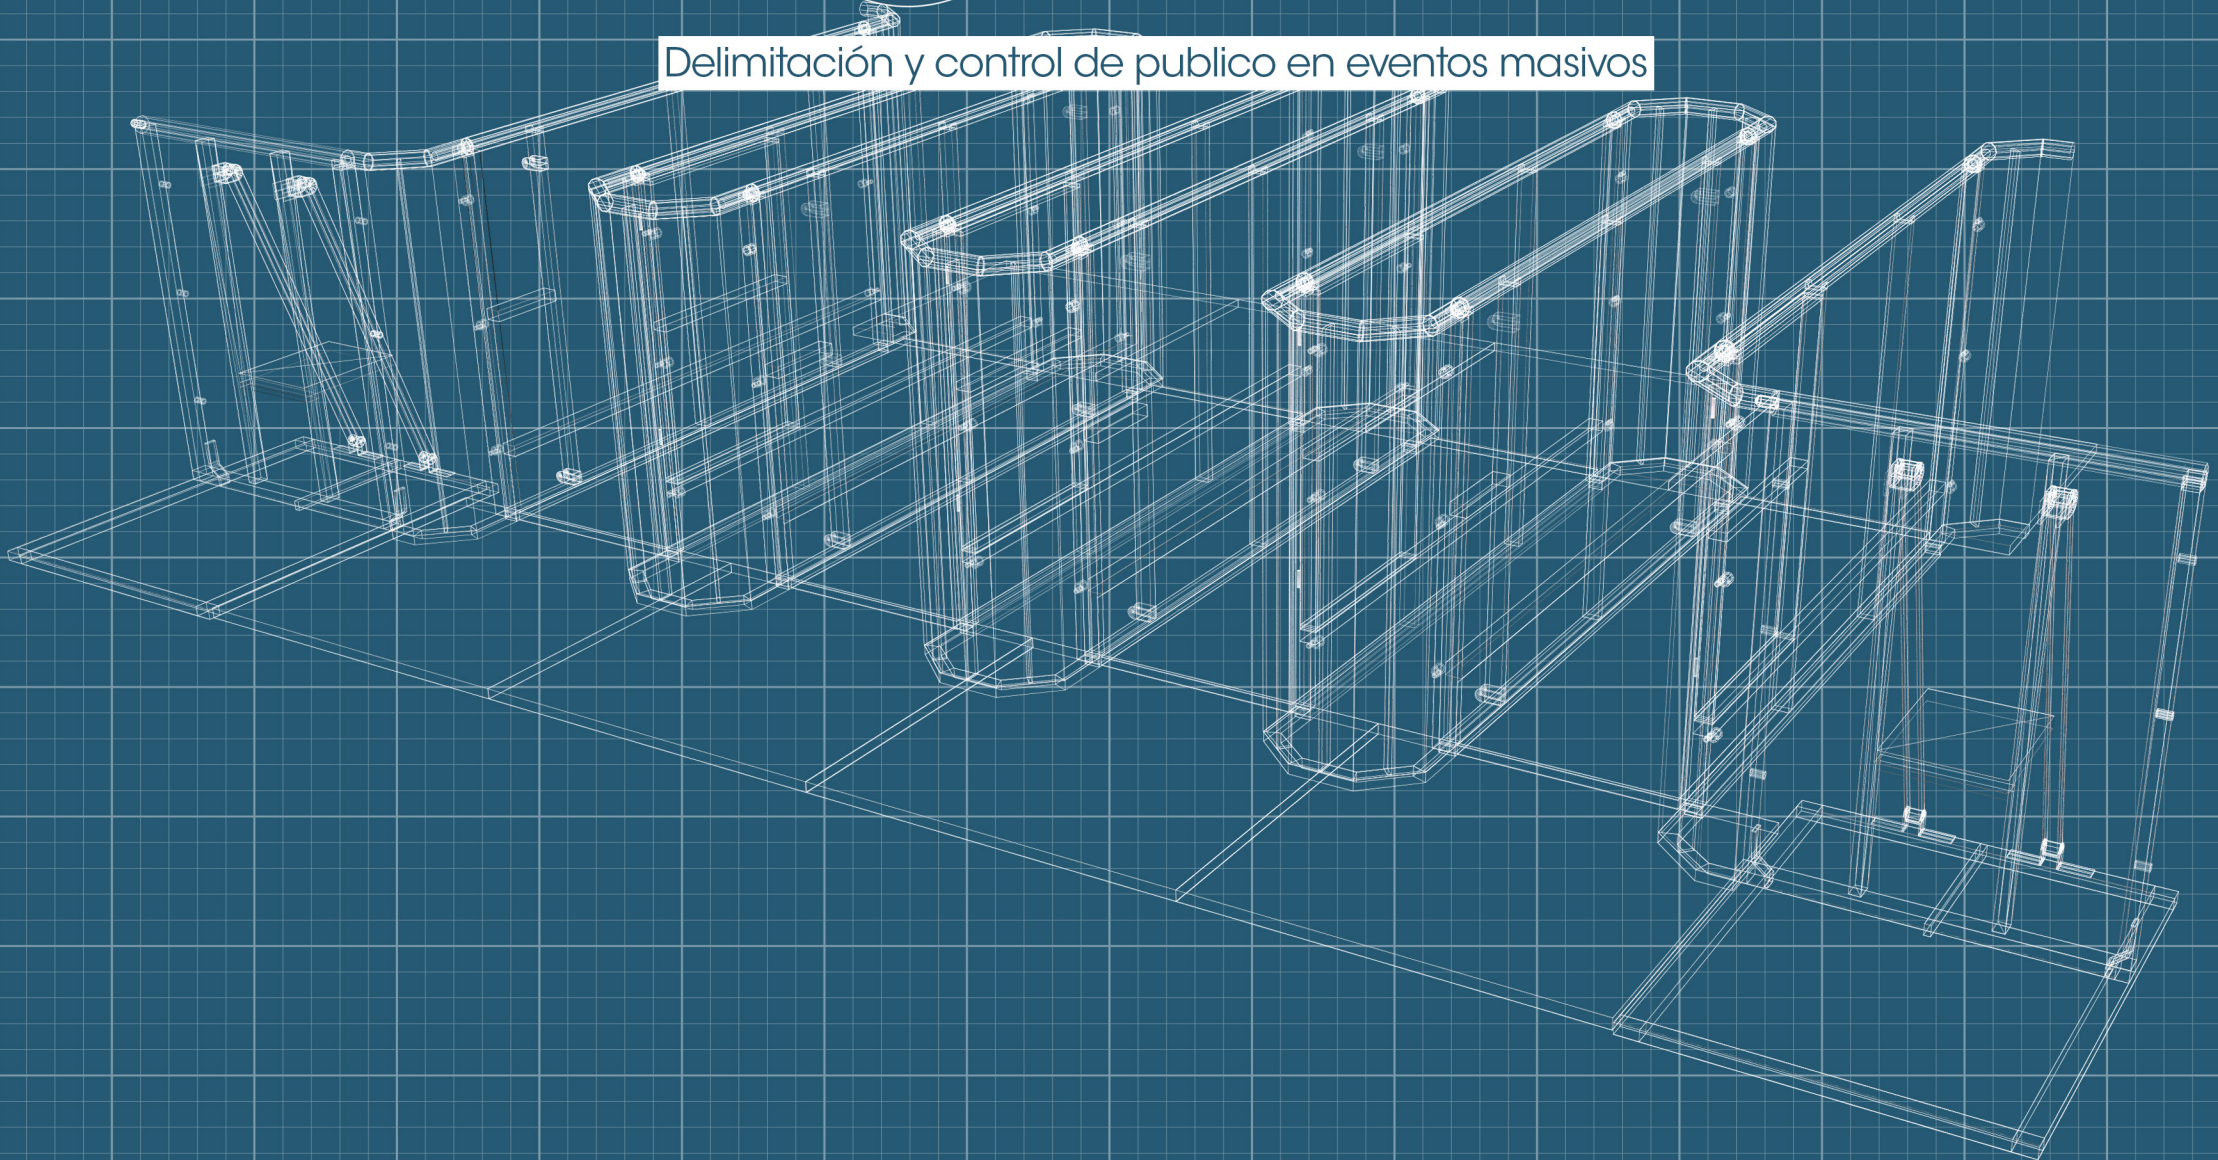

Delimitación y control de publico en eventos masivos

Accesos / pasarelas

Pasarelas modulares diseñadas para solucionar la problemática concerniente al control en los accesos en el momento del ingreso y salida conteniendo gran cantidad de público de manera ordenada como segura.

De esta manera se consigue un ahorro de personal en el área de acceso del evento.

Su estructura de acero permite gran integridad en eventos denominados de alto riesgo, como el control en la entrada a estadios.

Gracias a sus dimensiones, en un menor espacio se logra generar una mayor cantidad de accesos facilitando aun más la rapidez y orden al momento de acceder al recinto.

VDS
company