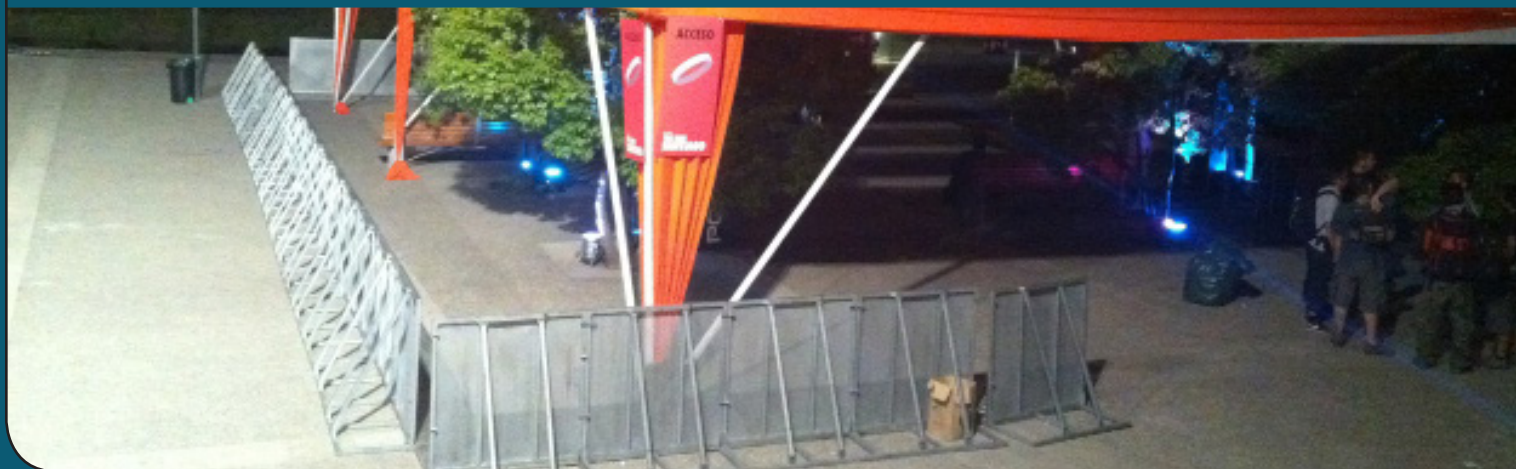

Delimitación y control de publico en eventos masivos

Mini Freestanding

V.FRONTAL

V. LATERAL

V. SUPERIOR

Vallas autosustentable, ensamblables y con uniones apernadas.

Nacen por la necesidad de separar sectores, sin ser invasoras con un modelo elegante y seguro que delimita sectores vip.