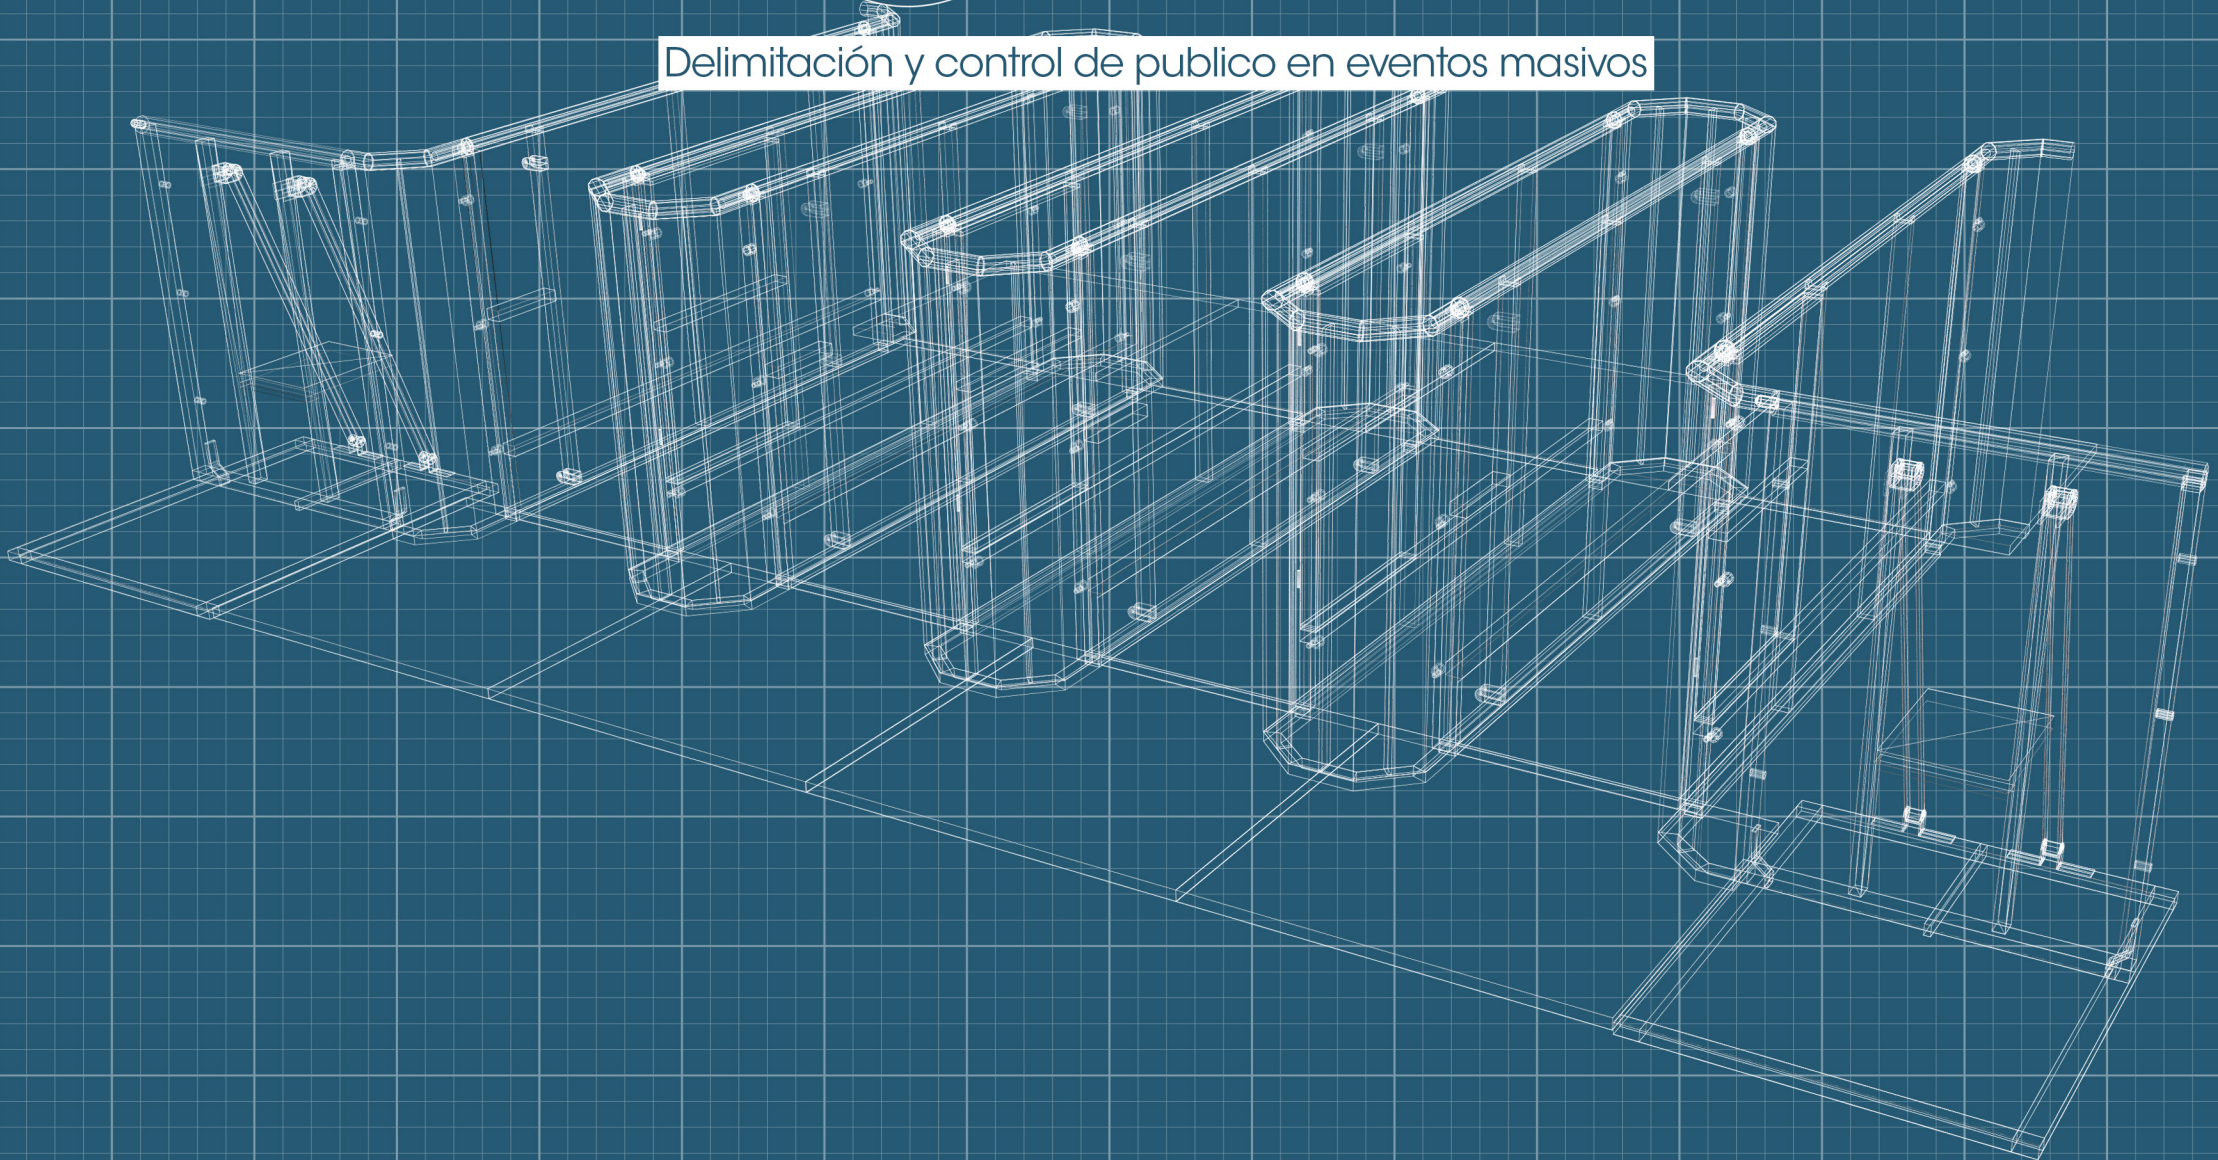

Delimitación y control de publico en eventos masivos

Mini Freestanding

V.FRONTAL

V. LATERAL

V. SUPERIOR

Vallas autosustentable, ensamblables y con uniones apernadas.

Nacen por la necesidad de separar sectores, sin ser invasoras con un modelo elegante y seguro que delimita sectores vip.