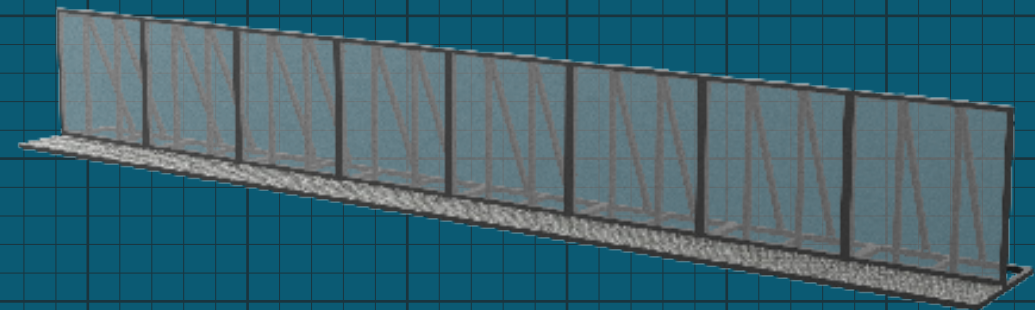

Delimitación y control de publico en eventos masivos

Mini Freestanding

V.FRONTAL

V. LATERAL

V. SUPERIOR

Vallas autosustentable, ensamblables y con uniones apernadas.

Nacen por la necesidad de separar sectores, sin ser invasoras con un modelo elegante y seguro que delimita sectores vip.